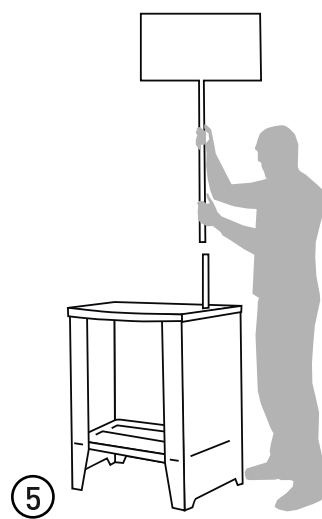

BUDGET

Ultra lahki prenosni promocijski pult

Sestavljen le iz štirih delov: delovna polica, notranja polica, sprednji zložljivi panel ter naslovne plošče na drogu!

Sestavite ga lahko brez orodja v samo 4 minutah. Za lažji transport vam kot opcijo nudimo najlonsko prenosno torbo.

NASLOVNA PLOŠČA + DROG

POSTAVITEV

①

TRANSPORT

V osnovi se pult dobavi v kartonasti embalaži, ki je v večina primerih dovolj. Za lažji prenos vendar priporočamo najlonsko torbo.

②

③

④

⑤

⑥

GRAFIČNA POSLIKAVA

Kot opcijo vam nudimo digitalni tisk sprednjega panela ter napisne plošče. Nudimo popolno poslikavo z nalepko oziroma samo izrez reklamni napisov!