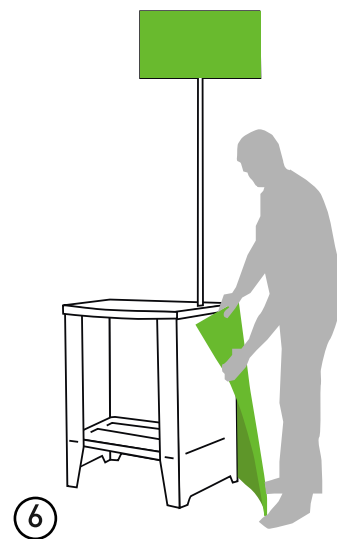

BUDGET

Ultra lahki prenosni promocijski pult

Sestavljen le iz štirih delov: delovna polica, notranja polica, sprednji zložljivi panel ter naslovne plošče na drogu!

Sestavite ga lahko brez orodja v samo 4 minutah. Za lažji transport vam kot opcijo nudimo najlonsko prenosno torbo.

DELOVNA + NOTRANJA POLICA

SPREDNJI ZLOŽLJIVI PANEL

NASLOVNA PLOŠČA + DROG

POSTAVITEV

①

TRANSPORT

V osnovi se pult dobavi v kartonasti embalaži, ki je v večina primerih dovolj. Za lažji prenos vendar priporočamo najlonsko torbo.

②

③

④

⑤

⑥

GRAFIČNA POSLIKAVA

Kot opcijo vam nudimo digitalni tisk sprednjega panela ter napisne plošče. Nudimo popolno poslikavo z nalepko oziroma samo izrez reklamni napisov!