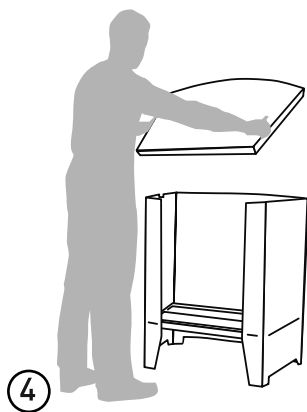

BUDGET

Ultra lahki prenosni promocijski pult

Sestavljen le iz štirih delov: delovna polica, notranja polica, sprednji zložljivi panel ter naslovne plošče na drogu!

Sestavite ga lahko brez orodja v samo 4 minutah. Za lažji transport vam kot opcijo nudimo najlonsko prenosno torbo.

NASLOVNA PLOŠČA + DROG

POSTAVITEV

①

TRANSPORT

V osnovi se pult dobavi v kartonasti embalaži, ki je v večina primerih dovolj. Za lažji prenos vendar priporočamo najlonsko torbo.

②

③

④

⑤

⑥

GRAFIČNA POSLIKAVA

Kot opcijo vam nudimo digitalni tisk sprednjega panela ter napisne plošče. Nudimo popolno poslikavo z nalepko oziroma samo izrez reklamni napisov!