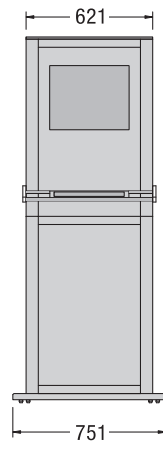

Ob Internet, Animationen oder Präsentationen - das Terminal wird zum werblichen Highlight. Mit einer geringen Stellfläche findet sich immer ein geeigneter Platz in Eingangsbereichen, Shops oder auf Messeständen. Die seitliche OCTANORM-Systemnut macht's möglich: Prospekt-ablagen und Tablare können genauso einfach und schnell angebracht werden wie Zargen für zusätzliche Werbebanner. Kreative Anbau- und Kombinationsmöglichkeiten sind ein weiteres Plus für diesen digitalen Werbeträger.

■ MODELLBEISPIEL: OT 20

■ SEITENANSICHT

GRUNDMODULE

OT 10

OCTAterminal mit 19"- Monitor,
ohne Tastatur, ohne Rechner

OT 20

OCTAterminal mit 19"- Monitor,
mit Tastatur, ohne Rechner

ZUBEHÖR

				
VA 5036 Prospektablage links	VA 5032 Prospektablage rechts	E 14 Schraubendreher	VA 5076 Display-Ablage Holz, silber	M 1580 Plattenhalter mit Schlitz
				
E 275 Taschenhalter	Z 363 Zarge, eine Seite mit Spannschloss andere Seite Abdeckkappe			