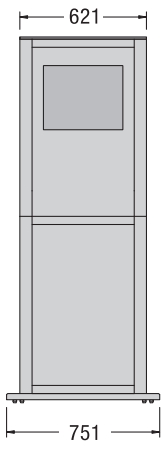

Ob Internet, Animationen oder Präsentationen - das Terminal wird zum werblichen Highlight. Mit einer geringen Stellfläche findet sich immer ein geeigneter Platz in Eingangsbereichen, Shops oder auf Messeständen. Die seitliche OCTANORM-Systemnut macht's möglich: Prospekt-ablagen und Tablare können genauso einfach und schnell angebracht werden wie Zargen für zusätzliche Werbebanner. Kreative Anbau- und Kombinationsmöglichkeiten sind ein weiteres Plus für diesen digitalen Werbeträger.

■ MODELLBEISPIEL: OT 20

■ SEITENANSICHT

GRUNDMODULE

OT 10

OCTAterminal mit 19"- Monitor,
ohne Tastatur, ohne Rechner

OT 20

OCTAterminal mit 19"- Monitor,
mit Tastatur, ohne Rechner

ZUBEHÖR

				
VA 5036 Prospektablage links	VA 5032 Prospektablage rechts	E 14 Schraubendreher	VA 5076 Display-Ablage Holz, silber	M 1580 Plattenhalter mit Schlitz
				
E 275 Taschenhalter	Z 363 Zarge, eine Seite mit Spannschloss andere Seite Abdeckkappe			