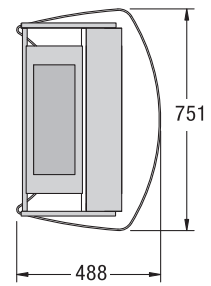

GRUNDMODULE

OT 10

OCTAterminal mit 19"- Monitor,
ohne Tastatur, ohne Rechner

OT 20

OCTAterminal mit 19"- Monitor,
mit Tastatur, ohne Rechner

ZUBEHÖR

VA 5036 Prospektablage links	VA 5032 Prospektablage rechts	E 14 Schraubendreher	VA 5076 Display-Ablage Holz, silber	M 1580 Plattenhalter mit Schlitz
E 275 Taschenhalter	Z 363 Zarge, eine Seite mit Spannschloss andere Seite Abdeckkappe			

TECHNISCHE INFORMATION*

Monitor	Tastatur	Rechnerempfehlung	Notwendige Ausstattung	Zusätzliche Ausstattung
Samtron 19" TFT 94V Auflösung 1280 x 1024	Cherry G84-440 schwarz	Auf Anfrage	Festplatte CPU Arbeitsspeicher	DVD-Laufwerk Kartenlesegerät
Profile	Füllungen	Bodenplatte		
Aluminium matt eloxiert, silber (E6/EV 1)	PVC-CAW, grau, 4 mm	MDF-Holzplatte, 30 mm, RAL 7035, lichtgrau	CD-Laufwerk Betriebssystem	

*Alle technischen Angaben unverbindlich, Änderungen vorbehalten