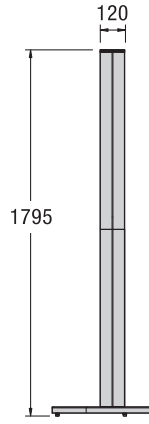

Ob Internet, Animationen oder Präsentationen - das Terminal wird zum werblichen Highlight. Mit einer geringen Stellfläche findet sich immer ein geeigneter Platz in Eingangsbereichen, Shops oder auf Messeständen. Die seitliche OCTANORM-Systemnut macht's möglich: Prospekt-ablagen und Tablare können genauso einfach und schnell angebracht werden wie Zargen für zusätzliche Werbebanner. Kreative Anbau- und Kombinationsmöglichkeiten sind ein weiteres Plus für diesen digitalen Werbeträger.

■ MODELLBEISPIEL: OT 20

■ SEITENANSICHT

GRUNDMODULE

OT 10

OCTAterminal mit 19"- Monitor,
ohne Tastatur, ohne Rechner

OT 20

OCTAterminal mit 19"- Monitor,
mit Tastatur, ohne Rechner

ZUBEHÖR

				
VA 5036 Prospektablage links	VA 5032 Prospektablage rechts	E 14 Schraubendreher	VA 5076 Display-Ablage Holz, silber	M 1580 Plattenhalter mit Schlitz
				
E 275 Taschenhalter	Z 363 Zarge, eine Seite mit Spannschloss andere Seite Abdeckkappe			

TECHNISCHE INFORMATION*

Monitor	Tastatur	Rechnerempfehlung	Notwendige Ausstattung	Zusätzliche Ausstattung
Samtron 19" TFT 94V Auflösung 1280 x 1024	Cherry G84-440 schwarz	Auf Anfrage	Festplatte CPU Arbeitsspeicher	DVD-Laufwerk Kartenlesegerät
Profile	Füllungen	Bodenplatte		
Aluminium matt eloxiert, silber (E6/EV 1)	PVC-CAW, grau, 4 mm	MDF-Holzplatte, 30 mm, RAL 7035, lichtgrau	CD-Laufwerk Betriebssystem	