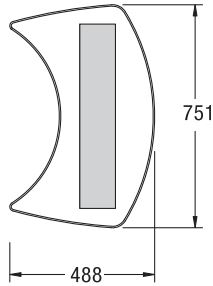

Ob Internet, Animationen oder Präsentationen - das Terminal wird zum werblichen Highlight. Mit einer geringen Stellfläche findet sich immer ein geeigneter Platz in Eingangsbereichen, Shops oder auf Messeständen. Die seitliche OCTANORM-Systemnut macht's möglich: Prospekt-ablagen und Tablare können genauso einfach und schnell angebracht werden wie Zargen für zusätzliche Werbebanner. Kreative Anbau- und Kombinationsmöglichkeiten sind ein weiteres Plus für diesen digitalen Werbeträger.

■ MODELLBEISPIEL: OT 20

■ SEITENANSICHT

GRUNDMODULE

OT 10

OCTAterminal mit 19"- Monitor,
ohne Tastatur, ohne Rechner

OT 20

OCTAterminal mit 19"- Monitor,
mit Tastatur, ohne Rechner

ZUBEHÖR

				
VA 5036 Prospektablage links	VA 5032 Prospektablage rechts	E 14 Schraubendreher	VA 5076 Display-Ablage Holz, silber	M 1580 Plattenhalter mit Schlitz
				
E 275 Taschenhalter	Z 363 Zarge, eine Seite mit Spannschloss andere Seite Abdeckkappe			